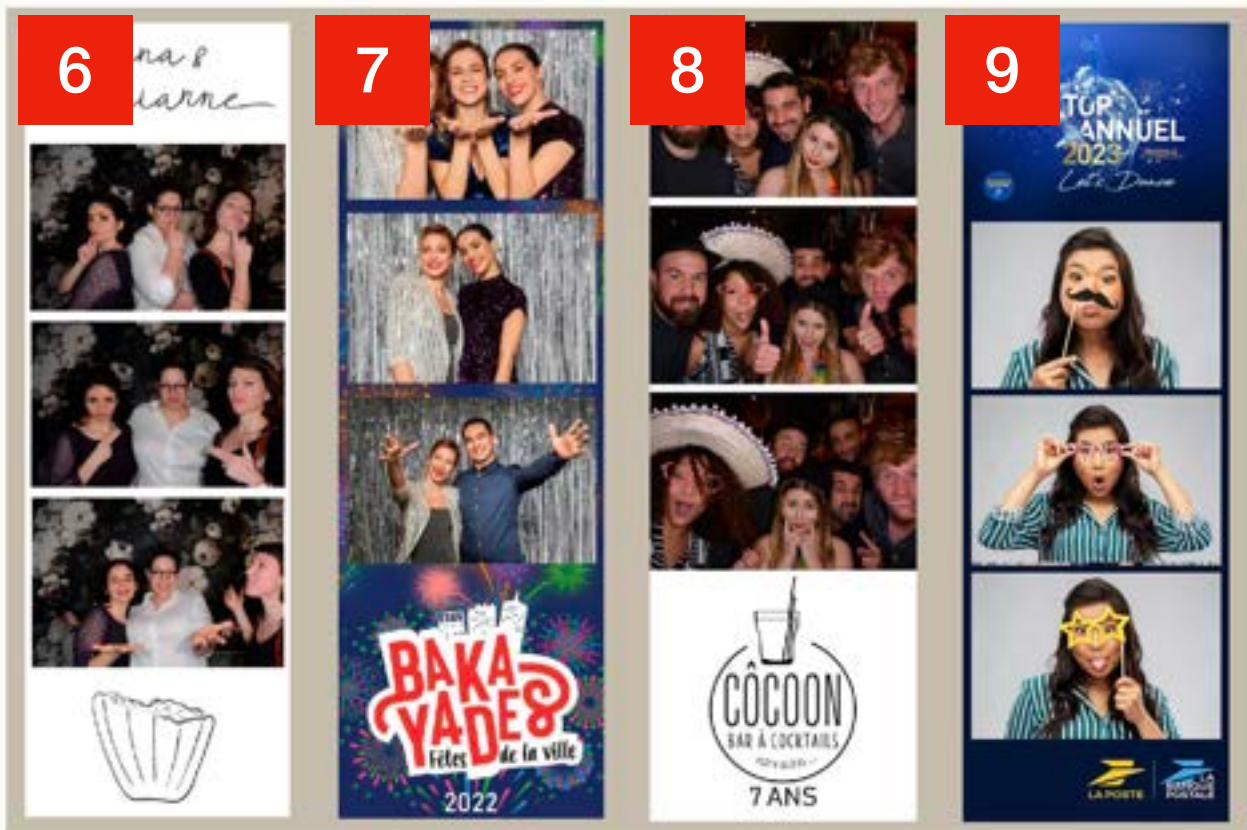

IMPRESSION PHOTO BOOTH EXEMPLE :

Exemple de personnalisation d'impression de la borne photo - Format 10x15cm

Exemple fictif de personnalisation d'une impression pour un photobooth - Format Portrait - 15x10cm - 2 poses

Exemple de personnalisation - Format Portrait - 15x10cm - 2 poses - Photos de stock

Exemple fictif de format d'impression 10x15 cm - 4 poses

Composition pour exemple d'un tirage 10x15 cm avec 3 poses

2 bandes avec 3 ou 4 poses qui sortent en double pour 2x plus d'impression et de souvenirs !